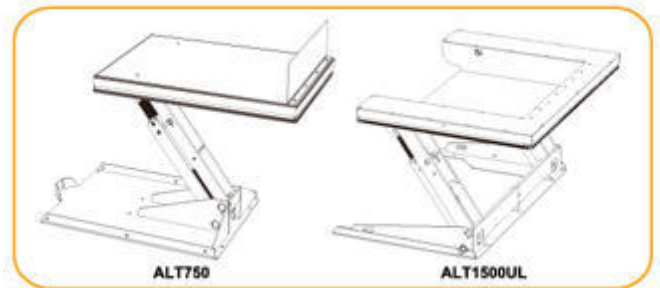

> Tavola elevatrice elettrica con piano inclinabile Serie ALT

Piattaforma con sollevamento e inclinazione di 45° del piano di lavoro. Soluzione ergonomica per garantire confort di lavoro agli utilizzatori. Ideale per la movimentazione di carichi su pallet, in casse o in contenitori. Permette di sollevare e inclinare i carichi con un solo meccanismo. Bordo di sicurezza antischacciamento in alluminio.

ALT750

ALT1500UL

Modello	u.m.	ALT750	ALT1500UL
Portata	kg	750	1500
Dimensione pianale	mm	1300x800	1380x1730
Inclinazione piano	°	0/-45	0/-45
Altezza d'elevazione min/max	mm	235/820	6/820
Tempo di elevazione	s	18	18
Potenza motore	kw	0.75	0.75
Alimentazione	V	380 trifase	380 trifase
Peso	kg	300	440