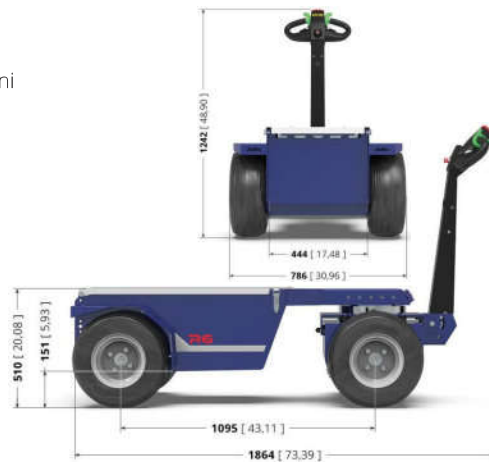

R6 trasportatore elettrico uomo a terra con 4 ruote motrici

- Per trasporto a bordo fino a 800 kg
- Per traino fino a 6000 kg
- Ruote pneumatiche per usi interni ed esterni
- Tasto regolazione a 5 velocità di marcia
- Vari pianali standard disponibili

5,0 km/h 800 kg 6.000 kg* 30 %*

* dati indicativi e variabili in funzione di tipo terreno, caratteristiche carico etc.

R6 può affrontare ogni tipo di terreno irregolare, anche con fango, sabbia o neve, grazie alle 4 ruote motrici.

Testata comandi ergonomica, con selettore 5 velocità

Pianale opzionale

885x1850xh230

Ganci traino opzionali